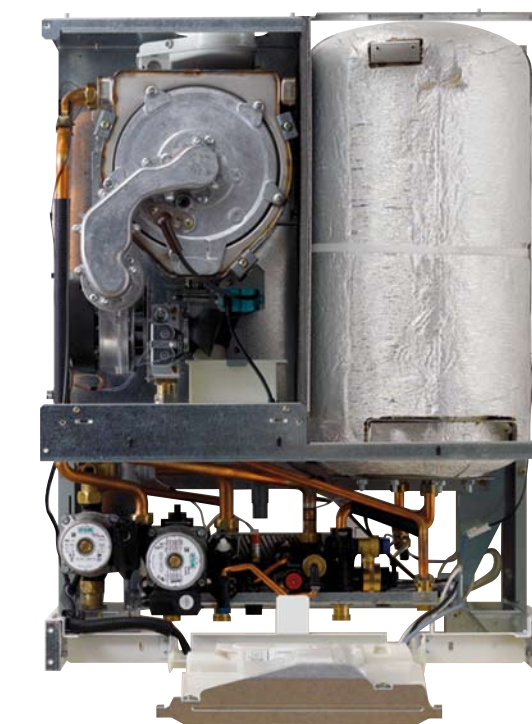

ThermoElegance 6: overvloed aan comfort

De ThermoElegance 6 is dé uitkomst op het gebied van warmwater-comfort. Dit krachtige systeem binnen onze ThermoElegance-range biedt u nóg meer warmwater-gemak voor een scherpe prijs.

Geschikt voor zowel aardgas als propaan levert de ThermoElegance 6 u 75% méér warm water dan een HR ketel met comfort/warmwater-klasse 4! Dus wilt u razendsnel een warm bad vullen of heerlijk lang onder een stort-douche staan, dan is de ThermoElegance 6 dé oplossing voor elk type woning.

Wanneer u kiest voor de ThermoElegance 6 dan kiest u wederom voor kwaliteit waarbij betrouwbaarheid en comfort voorop staan. Bovendien voldoet de ThermoElegance 6 aan het HRww label en heeft een zeer hoog rendement wat een riante energiebesparing mogelijk maakt.

Voor het optimale comfort combineert u de ThermoElegance 6 exclusief met een kamerthermostaat als onze luxe ExaControl VA7 of een OpenTherm-kamerthermostaat.