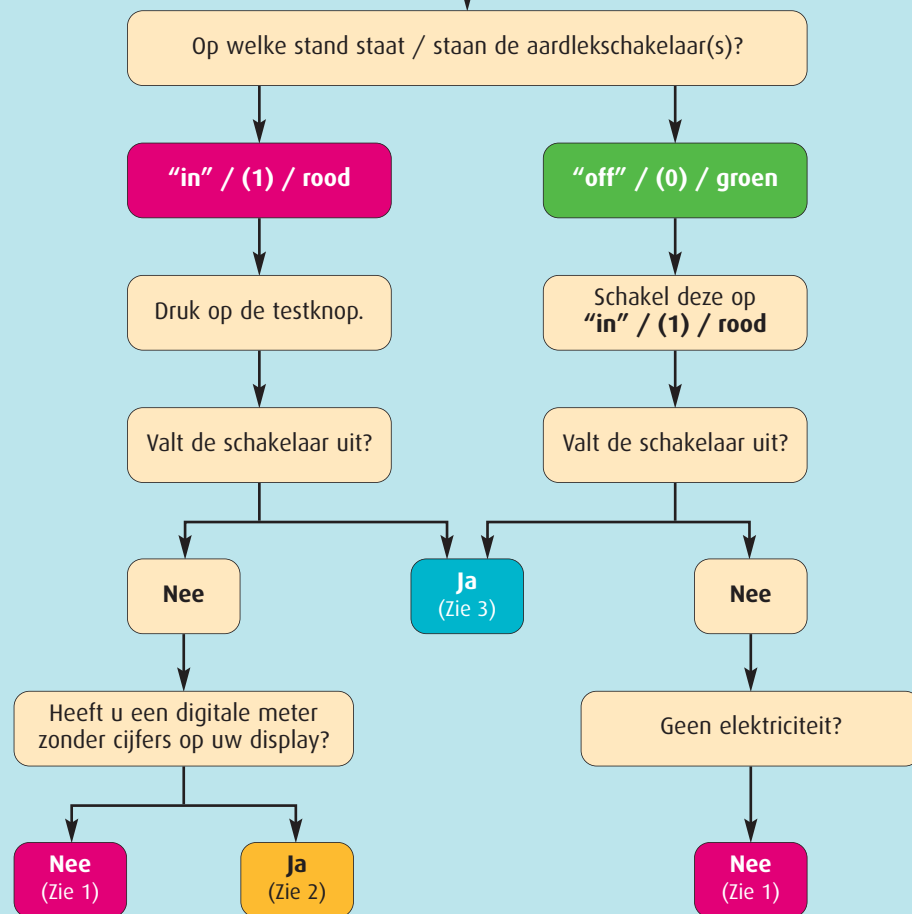

Eerste inventarisatie

Controle groepenschakelaars en/of hoofdzekering

Controle aardlekschakelaar

1 U ondervindt mogelijk een **stroomstoring**.
Neem contact op met het nationaal storingsnummer: **0800 - 9009**.

2 Mogelijk is uw **hoofdzekering defect**. Bel **0800 - 9009** voor een Essent-monteur.
Let op: Indien het defect zich in uw eigen installatie bevindt, zijn de gemaakte kosten van de monteur voor uw rekening.