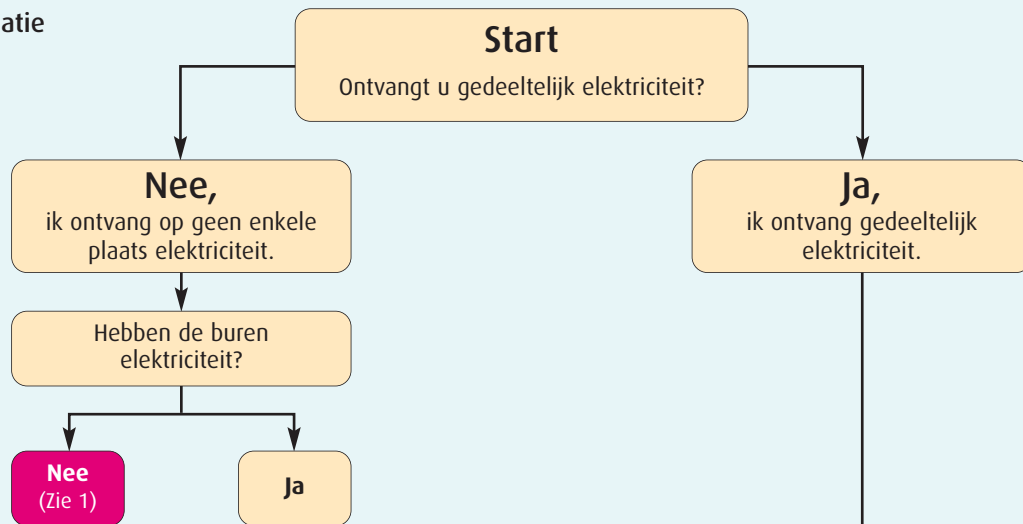

Eerste inventarisatie

Controle groepenschakelaars en/of hoofdzekering

Controle aardlekschakelaar

1 U ondervindt mogelijk een **stroomstoring**.
Neem contact op met het nationaal storingsnummer: **0800 - 9009**.

2 Mogelijk is uw **hoofdzekering defect**. Bel **0800 - 9009** voor een Essent-monteur.
Let op: Indien het defect zich in uw eigen installatie bevindt, zijn de gemaakte kosten van de monteur voor uw rekening.